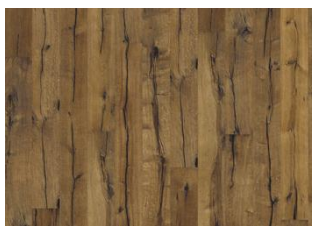

EICHE DOMO

Die tiefgoldbraunen Farbtöne dieses geräucherten 2-Stab-Bodens aus der Da Capo Collection intensivieren seine rustikale Optik. Äste und Risse sind charakteristisch für die Dielen und verleihen ihnen einen wunderschönen Altholz-Effekt. Jede Diele wird sorgfältig gebürstet, um den Charakter der Maserung und die natürliche Struktur des Holzes hervorzuheben. Eine vierseitige Fase sorgt für eine klassische Dielenoptik. Handhobelungen betonen den Vintage Look des Bodens.

DETAILBESCHREIBUNG

Alle natürlich vorkommenden Farbunterschiede des Holzes erlaubt, von hellen bis zu dunklen Brauntönen. Splintholz kann vorkommen. Das geräucherte Design verstärkt die natürlich vorkommenden Farbvariationen des Holzes und sorgt für einen weiteren Kontrast zwischen Hell und Dunkel. Das Produkt umfasst sehr große Abweichungen sowie schwarze Äste und Risse. Äste und Risse kommen in jeder Größe und Anzahl vor.

FARBVERÄNDERUNG

Geräuchertes Produkt – sichtbare Farbveränderung im Laufe der Zeit.

Gesamte Kollektion

Eiche Roccia

Eiche Anziano

Eiche Indietro

Eiche Ritorno

Eiche Decorum

Eiche Domo

Eiche Dussato

Eiche Unico

Eiche Sparuto

Eiche Indossati

Eiche Maggiore

ZERTIFIKAT

Beschreibungen und Bilder