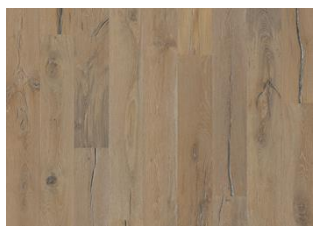

Eiche Indossati